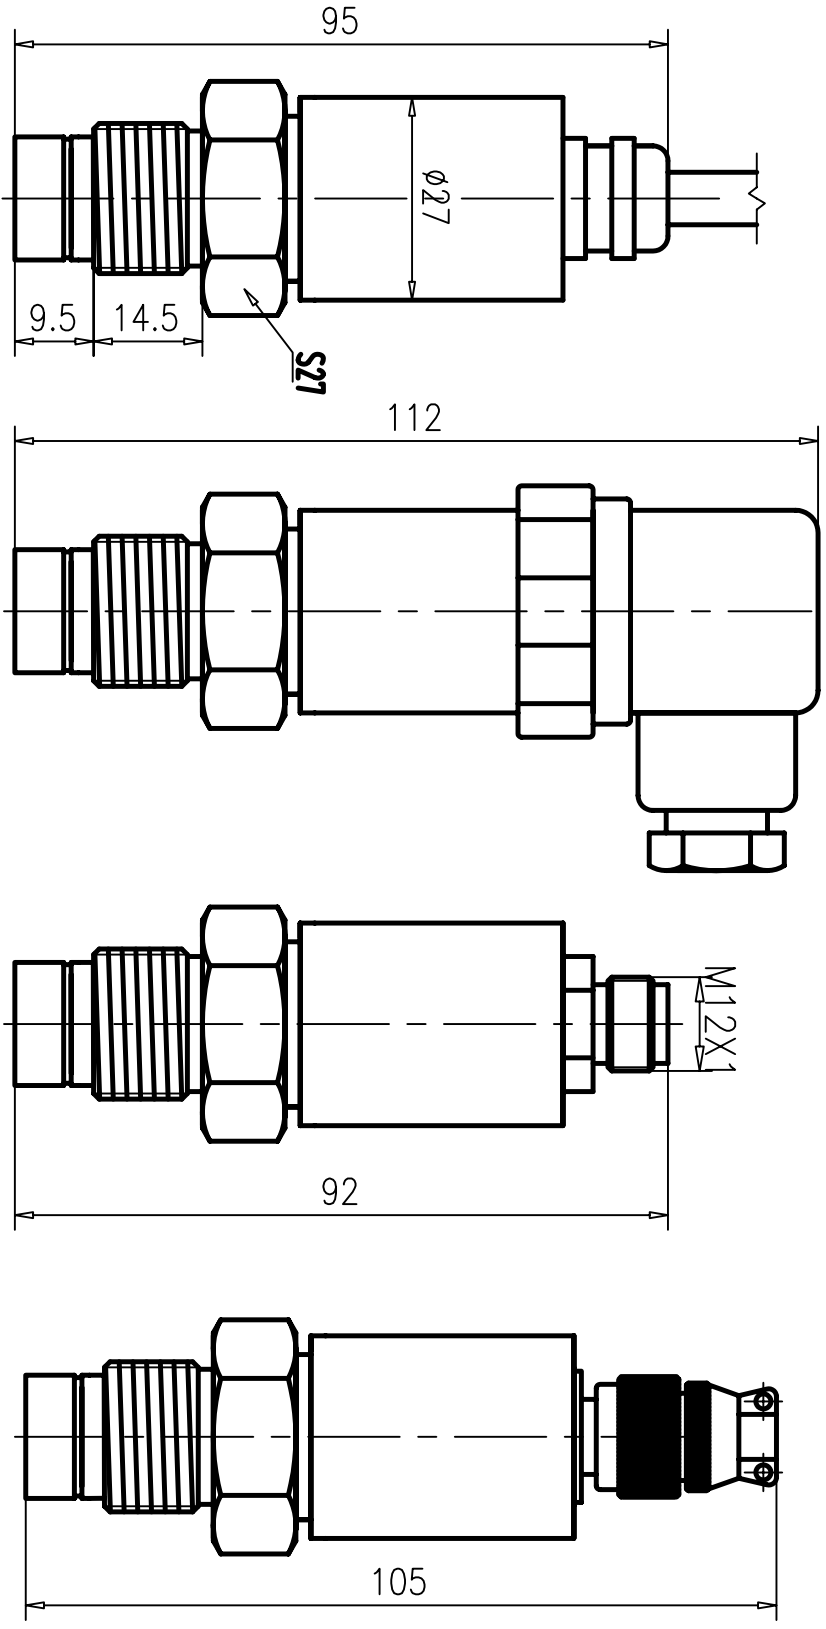

XM-L11Z

借通用件登记

描 图

校 描

旧底图总号

签 字

日 期

湖南泽天传感科技有限公司		CYB337外形图		ZT17-WX	
图样标记		重量		比例	
共 页		第 页		1:1	
设计	处教	更改文件号	签字	日期	
审核	工艺				
日期	日期	日期	日期	日期	日期